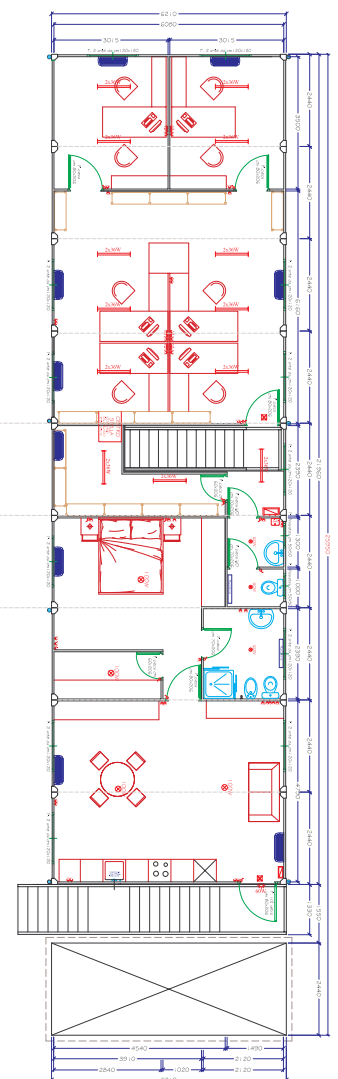

NOLEGGIO

Disegno 014

Piano Terra

Piano Primo

PIANTA PALAZZINA UFFICI

Scala 1:200

H. esterna mm. 3050/2650 - H. interna mm. 2700/2300

SERENA PREFABBRICATI SRL - V.le Stazione, 86 - 31050 Albaredo di Veduggio (TV) - Fax 0423-401359
Tel 0423/400135 - 0423/401367 - P.IVA 00193220266 - www.serenaprefabbricati.it
DISEGNO DI PROPRIETA' DELLA SERENA PREFABBRICATI - E' VIETATA LA RIPRODUZIONE ANCHE PARZIALE