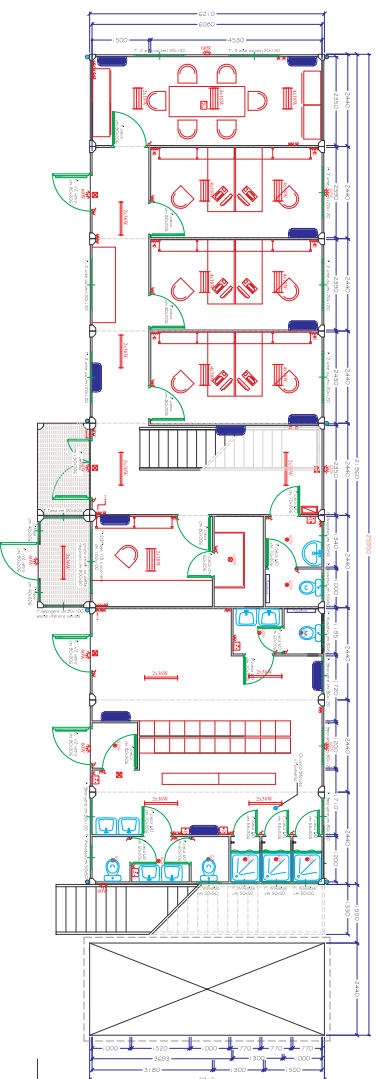

NOLEGGIO

Disegno 014

Piano Terra

Piano Primo

PIANTA PALAZZINA UFFICI

Scala 1:200

H. esterna mm. 3050/2650 - H. interna mm. 2700/2300

SERENA PREFABBRICATI SRL - V.le Stazione, 86 - 31050 Albaredo di Veduggio (TV) - Fax 0423-401359
Tel 0423/400135 - 0423/401367 - P.IVA 00193220266 - www.serenaprefabbricati.it
DISEGNO DI PROPRIETA' DELLA SERENA PREFABBRICATI - E' VIETATA LA RIPRODUZIONE ANCHE PARZIALE